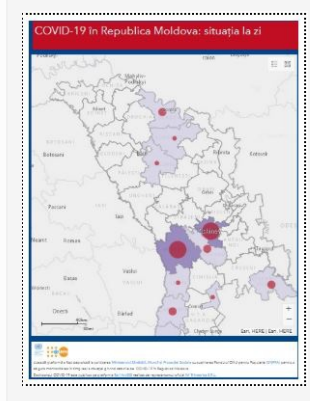

[Detalii →](#)

Actualizare la 21.07.20

21/07/2020 Autor massmedia

La 21 iulie, 327 de cazuri de infectare cu noul coronavirus au fost confirmate în Republica Moldova, dintre care 7 în Transnistria. Din numărul total de cazuri, 1 este de import (Italia). Bilanțul persoanelor infectate cu noul coronavirus – 21 ...

[Detalii →](#)

Actualizare 20.07.20

20/07/2020 Autor massmedia

La 20 iulie, 135 de cazuri de infectare cu noul coronavirus au fost confirmate în Republica Moldova, dintre care 17 în Transnistria. Din numărul total de cazuri, unul este de import (Marea Britanie). Bilanțul persoanelor infectate cu noul coronavirus a ...

[Detalii →](#)

Actualizare 19.07.2020

19/07/2020 Autor massmedia

La 19 iulie 2020, 186 de cazuri de infectare cu noul coronavirus au fost confirmate în Republica Moldova, dintre care 43 în Transnistria. Din numărul total de cazuri, 1 caz este de import (Federația Rusă). Bilanțul persoanelor infectate cu noul ...

[Detalii →](#)

Actualizare 18.07.2020

18/07/2020 Autor massmedia

La 18 iulie curent, 300 de cazuri de infectare cu COVID-19 au fost confirmate în Republica Moldova, dintre care 12 în Transnistria. Din numărul total de cazuri, 4 sunt de import (Federația Rusă-3, România-1). Bilanțul persoanelor infectate cu noul coronavirus ...